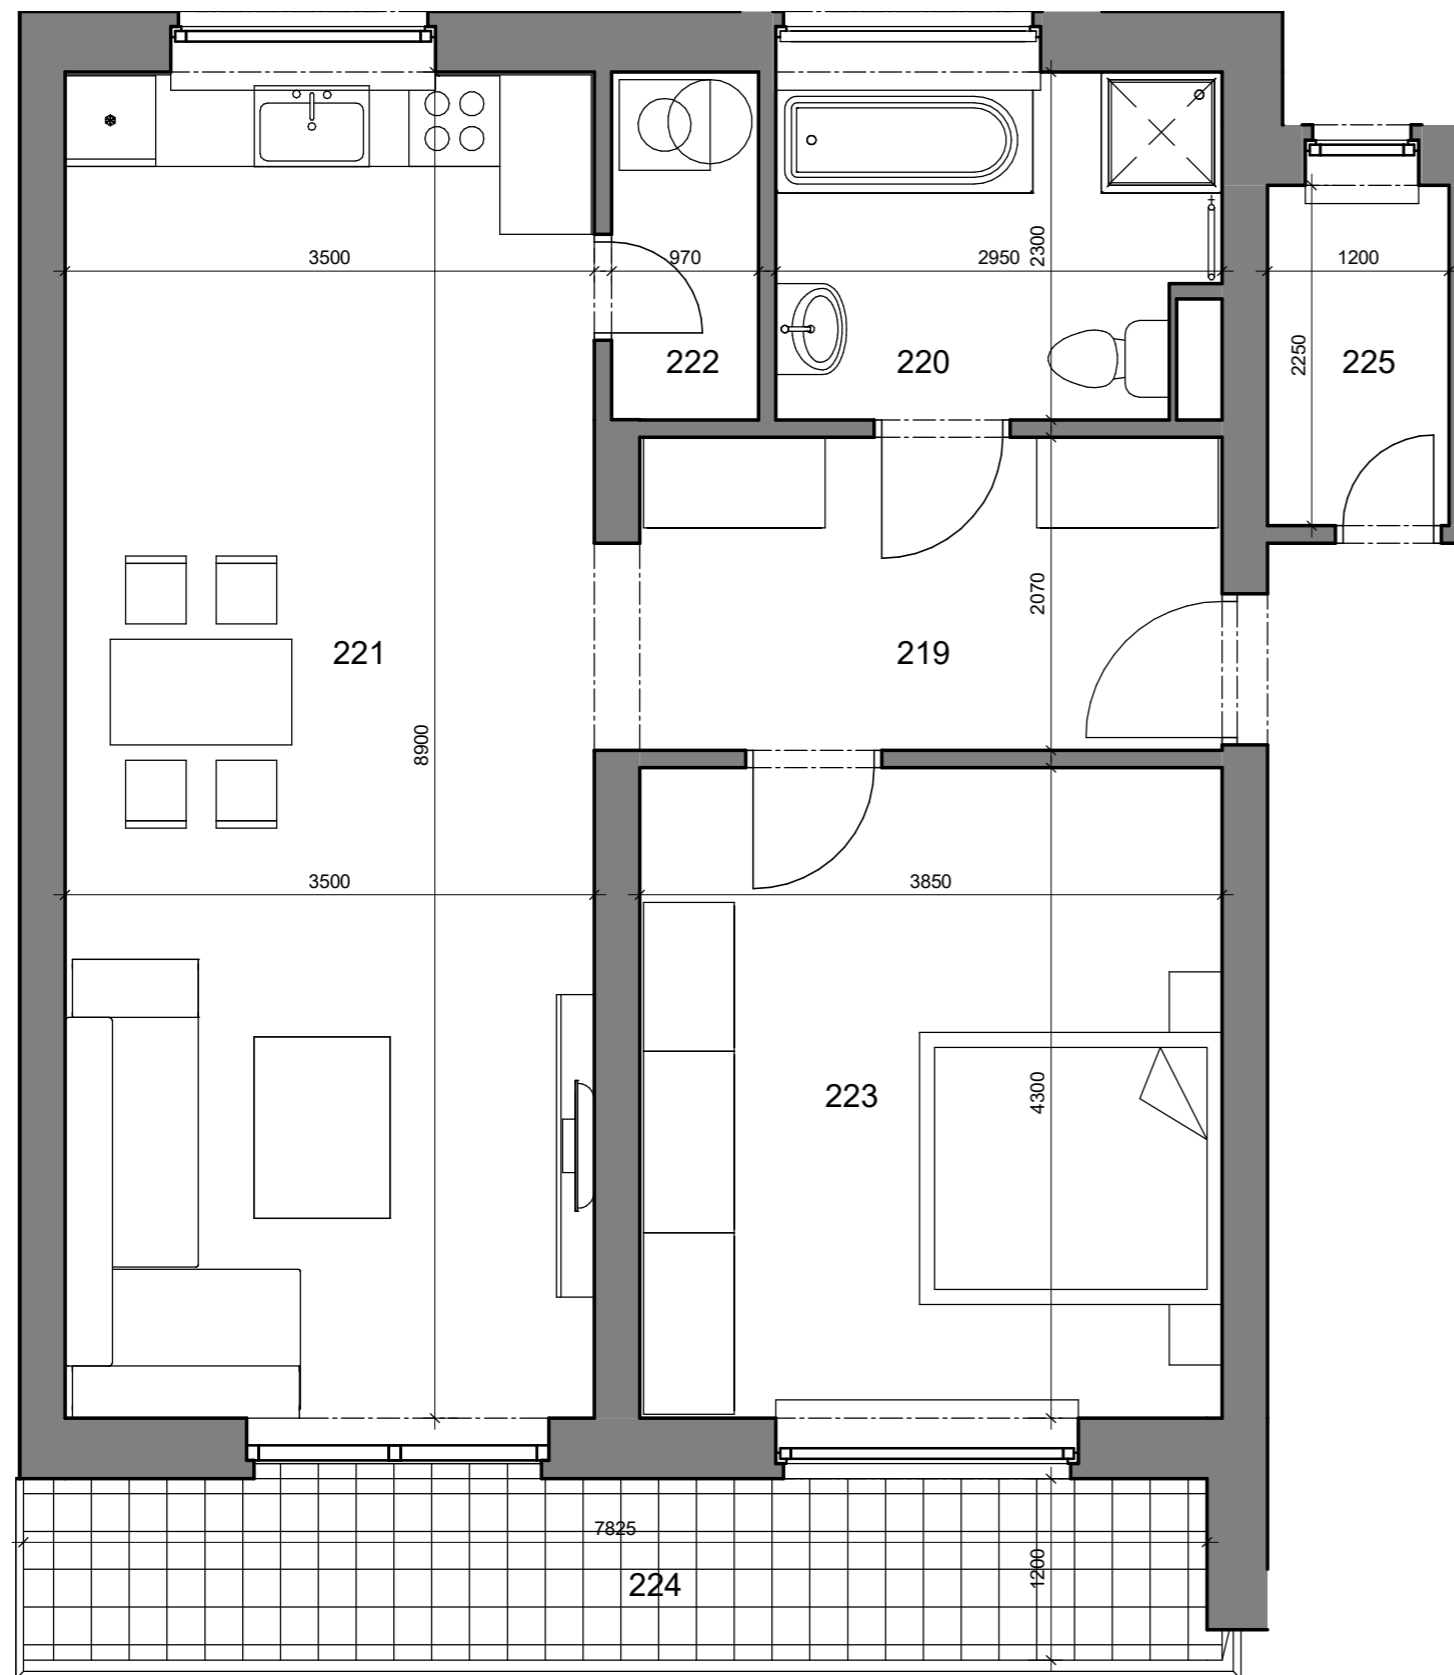

# Plum Residence II.

## Byt č.7

2 Izbový byt  
2.NP / 1. Poschodie

219	Hala	7,97 m <sup>2</sup>
220	Kúpeľňa	6,47 m <sup>2</sup>
221	Obývacia izba	31,15 m <sup>2</sup>
222	Komora	2,23 m <sup>2</sup>
223	Spáľňa	16,55 m <sup>2</sup>
<b>Plocha bytu</b>		<b>64,37 m<sup>2</sup></b>
224	Balkón	9,42 m <sup>2</sup>
225	Pivnica	2,70 m <sup>2</sup>

Umiestnenie bytu

Poschodie

Rozmery miestností a zariadenie bytu sú iba orientačné. Zariadenie bytu nie je súčasťou dodania. Skutočné rozmery a plochy môžu vykazovať odchýlky.